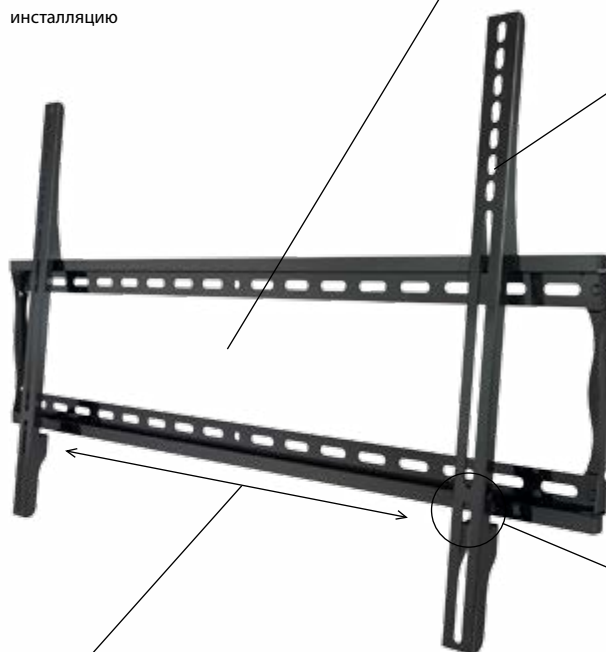

Размер дисплея	37"-63"
Максимальная нагрузка	91 кг
Максимальное расстояние между крепежными отверстиями	838 × 501 мм
Расстояние от стены	3 см
Регулировка по горизонтали	есть
Поверхность для крепления	дерево, бетон, шлакобетон, металл. стойка из тонкостенных профилей
Материал	сталь холодного проката
Отделка	покрытие эпоксидным порошком для защиты от царапин
Вес	2,3 кг
Габариты упаковки	902 × 259 × 81 мм
Цвет	черный
Маркировка	F63
Гарантия	10 лет

Сертификаты:

■ Для дисплеев с диагональю 37"-63"

Обладая универсальными крепежными отверстиями, может использоваться с широким ассортиментом плоских дисплеев. Обеспечивает простую и безопасную установку ЖК и плазменных панелей на расстоянии 3 см от стены. Регулировка по горизонтали делает установку более точной.

Открытая пластина обеспечивает легкий доступ к кабелям и удобство монтажа

Универсальный дизайн обеспечивает совместимость с большинством моделей дисплеев

Отсортированные крепежные элементы для удобства и скорости установки

Встроенный откидной держатель позволяет отодвинуть дисплей от стены в момент размещения проводов

Регулировка по горизонтали отверстия делает установку более точной

Технический чертеж